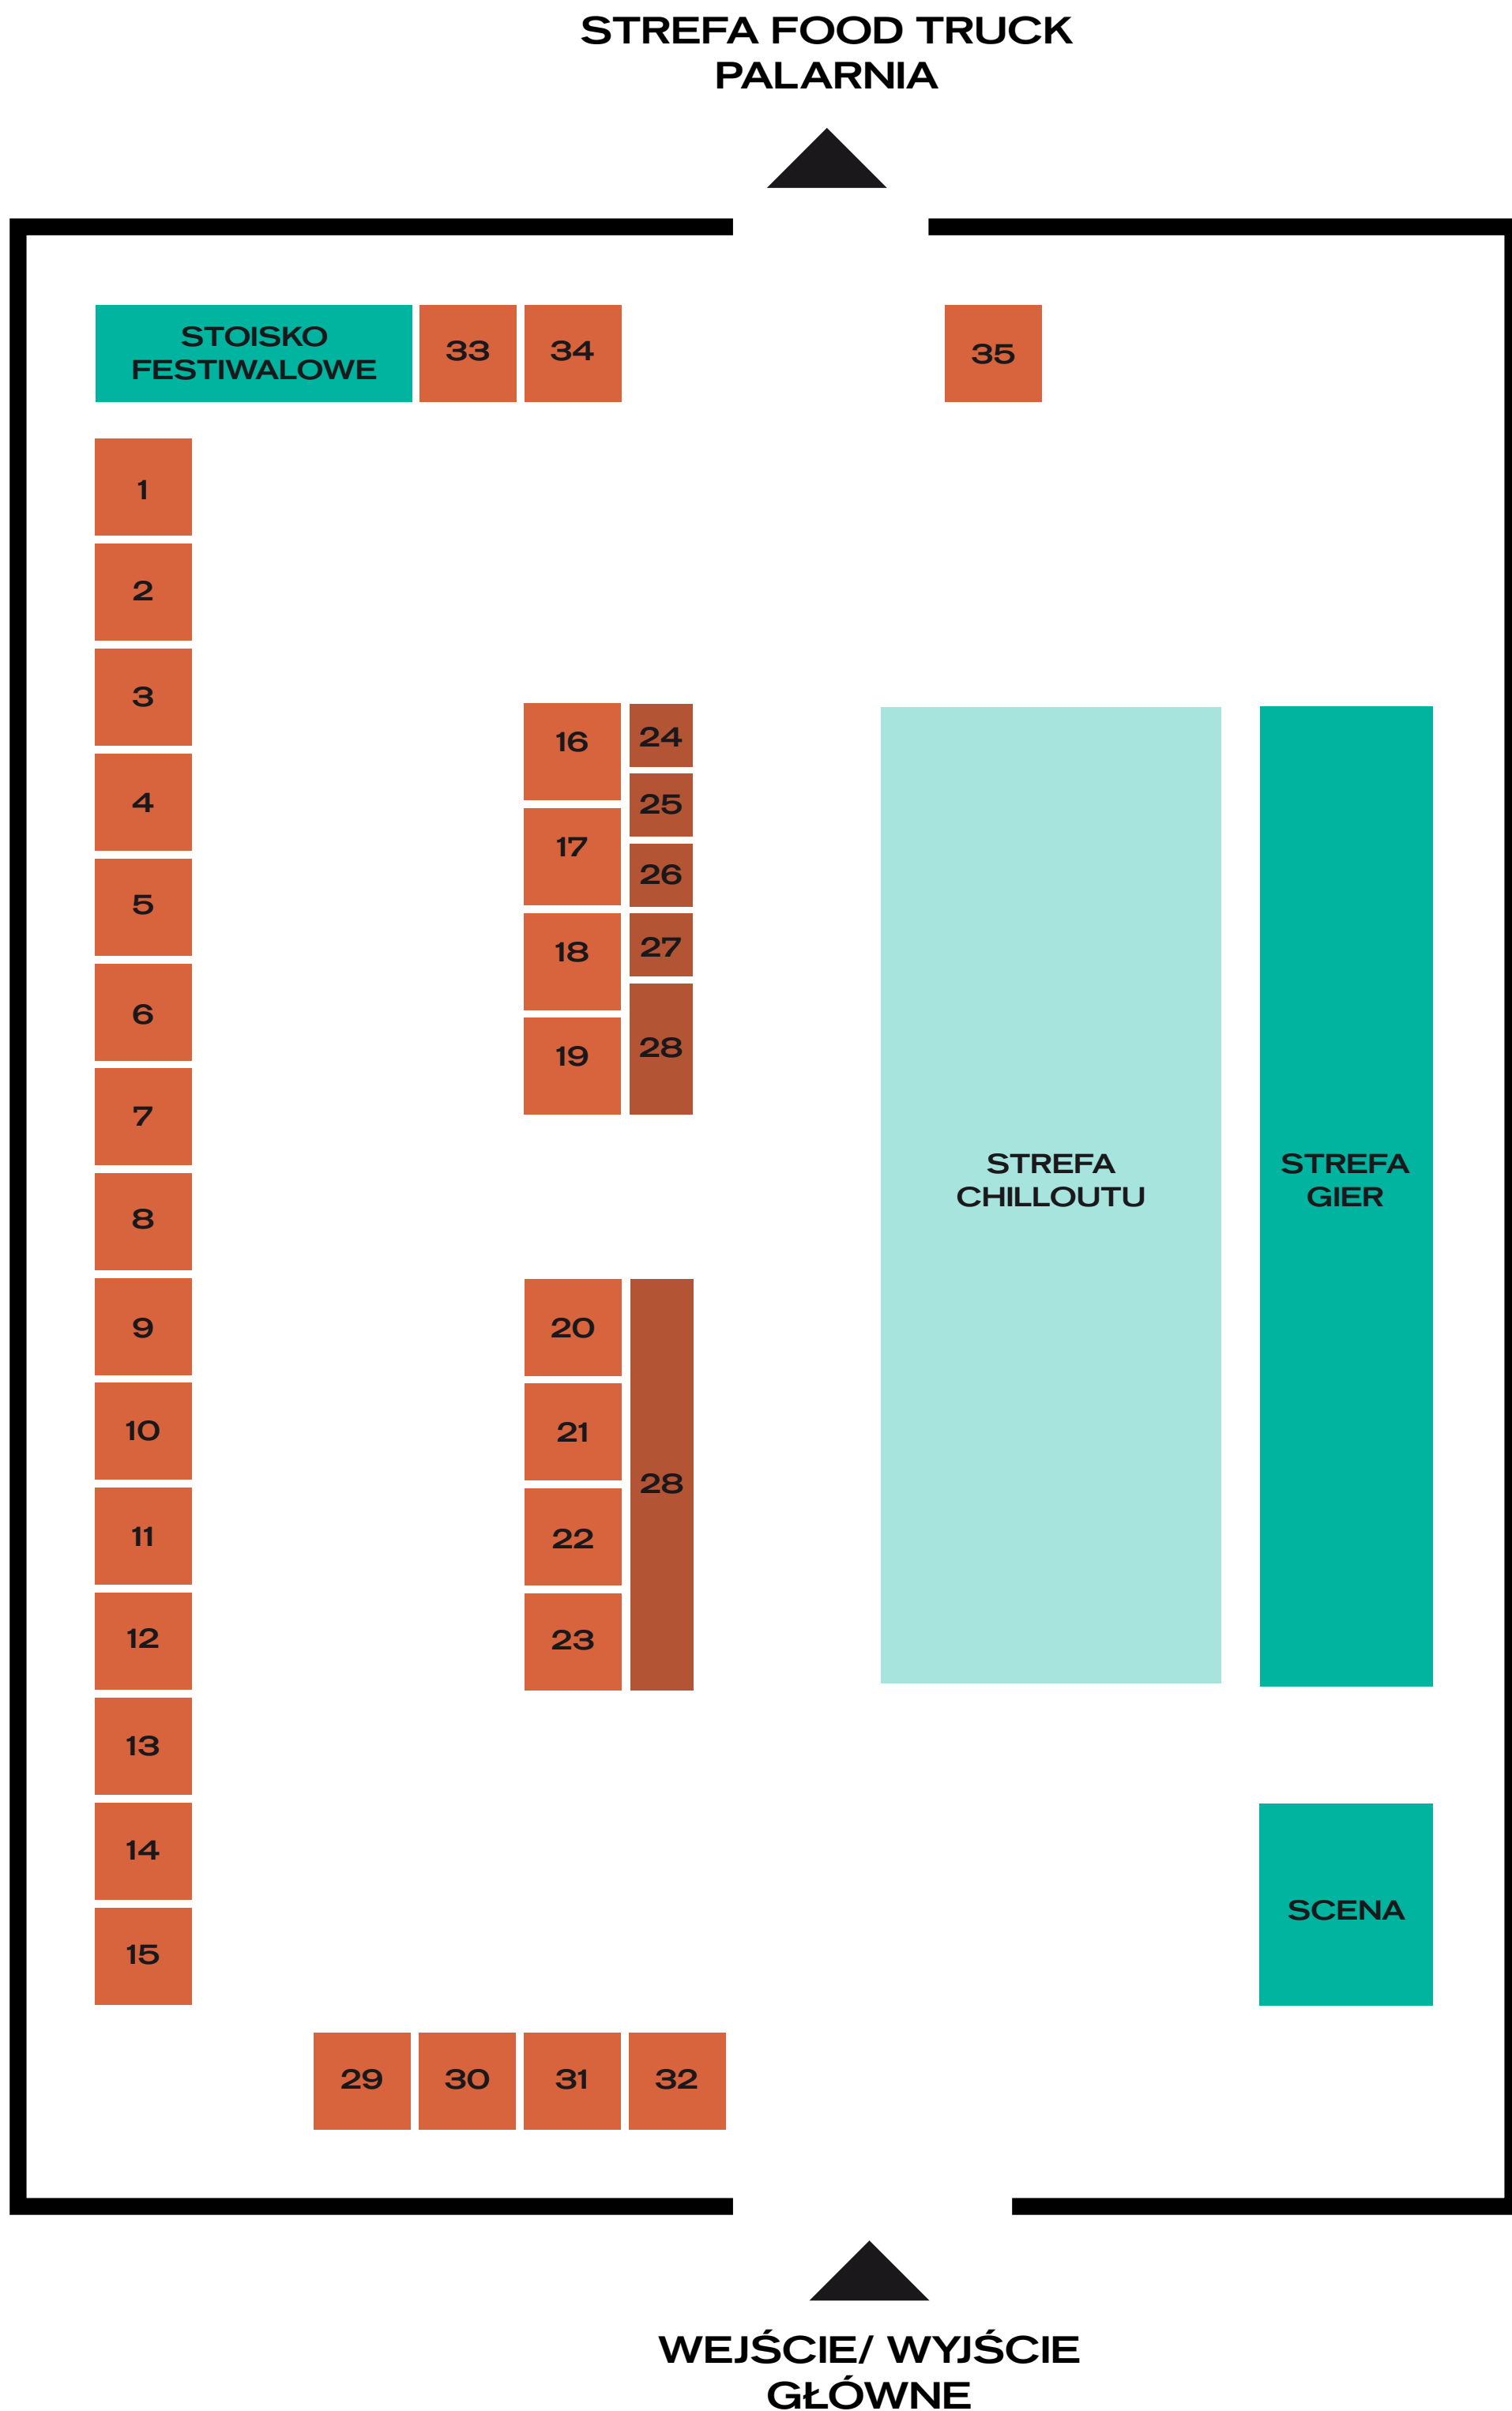

SILESIA BEER FEST

MAPA FESTIWALU

WYSTAWCY

1. Nasze Robaczki
2. Nanobrowar Starcraft
3. Cydr Smykan
4. Browar Gryfus
5. Browar Hajer
6. Dom Charbielin
7. Reden Browar Rzemieślniczy
8. Piwo z Żuka
9. Browar Lubrow
10. Quantum Satis Mead
11. Funky Fluid
12. Wolf and Oak
13. Dziki Wschód
14. Dziki Miód
15. Browar Przełom
16. Browariat/ Komis Płytowy Katowice
17. Wild Willy
18. Alebrowar
19. Browar Kazimierz
20. Kalea Original
21. Nalewki Kresowe
22. Magic Road
23. Browarny Craft Beer
24. Kabak
25. Niebo w gębie
26. Beskid Chocolate
27. Sery zagrodowe
28. Strefa Chiliheada
29. Jan Olbracht Browar Rzemieślniczy
30. Brokreacja
31. Trzech Kumpli
32. Polufka Serwis
33. Pinta
34. Moonlark
35. BAT